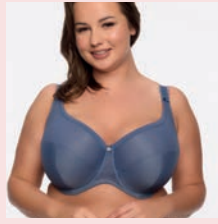

SONIA MAXI
GA-SS25-BSM-1058-JEA-SS5MX
05