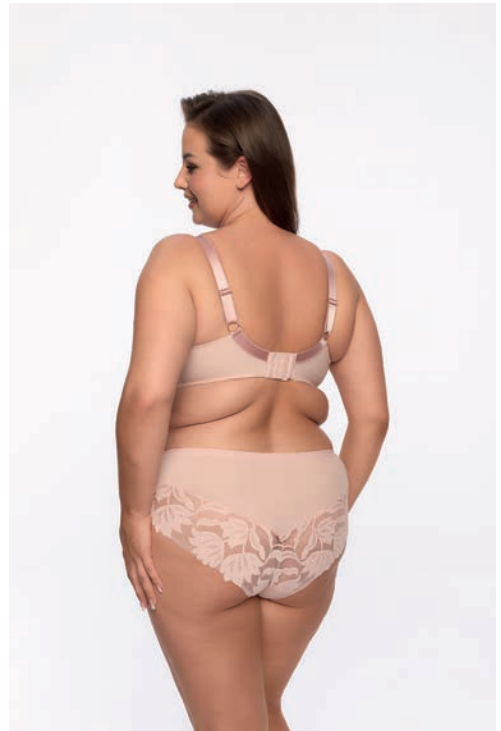

KETO MAXI

różowy / rose

BIUSTONOSZ / BRA

SEMI-SOFT

GA-BASIC-BSM-1134-ROZ-SSIOMX

FIGI / BRIEFS

S | M | L | XL | 2XL | 3XL | 4XL

GA-BASIC-GFP-1134-ROZ-FP

	70	75	80	85	90	95	100	105
D								•
E							•	•
F						•	•	•
G					•	•	•	•
H				•	•	•	•	•
I			•	•	•	•	•	
J		•	•	•	•	•		
K	•	•	•	•	•			
L	•	•	•	•