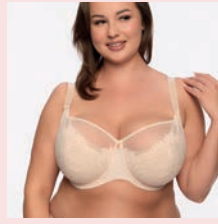

KETO MAXI
GA-BASIC-BSM-1134-BEZ-SS10MX
07